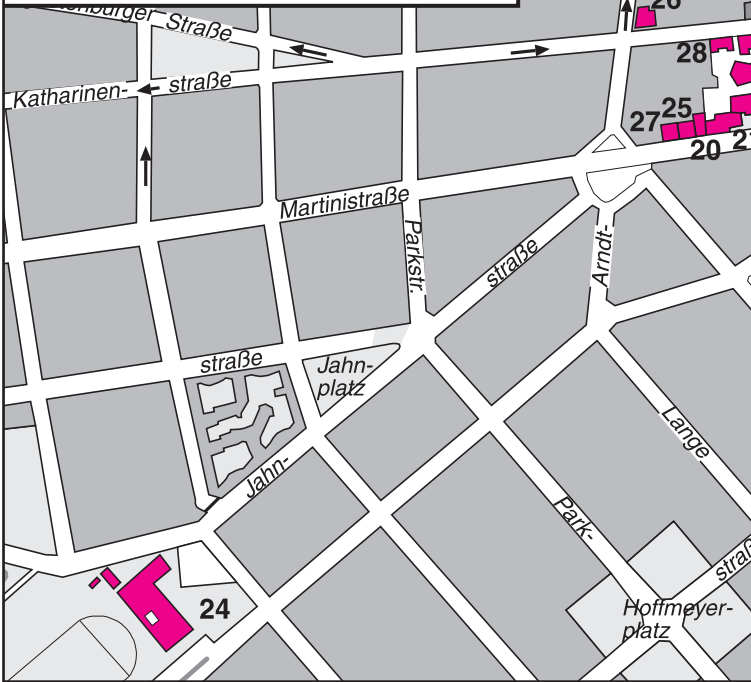

Gebäude Standort Innenstadt

- 1 Kolpingstraße 7
- 2 Seminarstraße 19 a/b
- 3 Neuer Graben 19/21
- 4+5 Seminarstraße 33
- 7-9 Alte Münze 10, 12 und 14 - 16
- 10 Alte Münze/Kamp (Uni-Bibliothek)
- 11 Schloss-Hauptgebäude

- 12 - 14 Schloss (Verwaltung)
- 15 Seminarstraße 20
- 16 Ritterstraße 10 (Studentenwerk)
- 17 + 18 Schloßstraße 4 und 8
- 19 StudiOs, Neuer Graben 27
- 20 + 21 Martinistraße 8 und 2 - 6
- 22 Heger-Tor-Wall 14
- 24 Jahnstraße 75