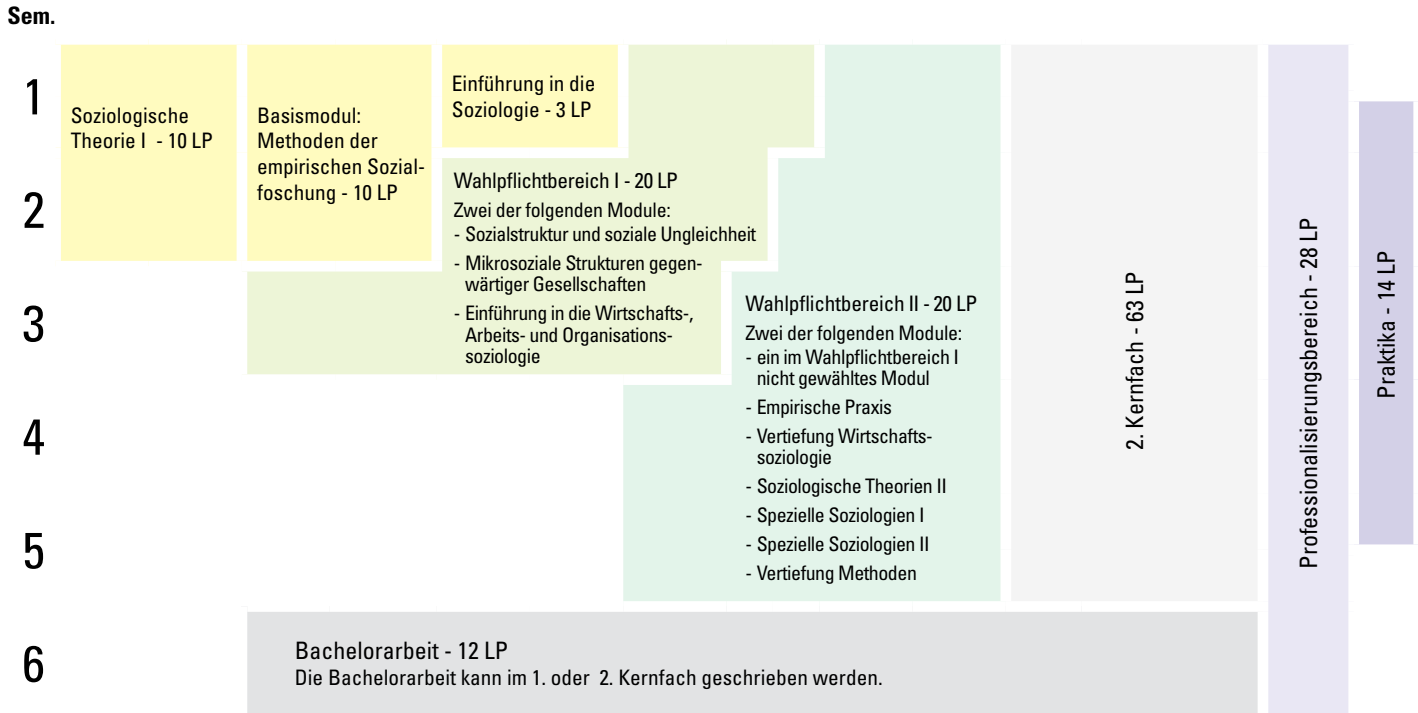

Soziologie: 2-Fächer-Bachelor

Exemplarischer Studienverlaufsplan

Kernfach - 63 LP

Farbcodes:

Pflichtbereich - 23 LP

Wahlpflichtbereich I: Grundlagen - 20 LP

Wahlpflichtbereich II: Erweiterung und Vertiefung - 20 LP

Erläuterungen der Praktika im 2-Fächer-Bachelor - 14 LP

Im 2-Fächer-Bachelor müssen bis zu 2 fachbezogene Praktika (ggf. ein Studienprojekt) im Umfang von insgesamt 420 Stunden nachgewiesen werden. Das Praktikum kann (je nach Vorgabe des Fachs) in einem Fach oder in beiden Fächern absolviert werden.

Anschlussmöglichkeiten an der Universität Osnabrück:

Internationale Migration und Interkulturelle Beziehungen - Master of Arts: www.uni-osnabrueck.de/?id=594
Soziologie: Dynamiken gesellschaftlichen Wandels - Master of Arts: www.uni-osnabrueck.de/?id=665

Weitere Informationen:

Institut für Sozialwissenschaften: www.sozialwissenschaften.uni-osnabrueck.de

2-Fächer-Bachelor: www.uni-osnabrueck.de/?id=333

Prüfungsordnungen und Modulbeschreibungen

2-Fächer-Bachelor Soziologie: www.uni-osnabrueck.de/?id=4051