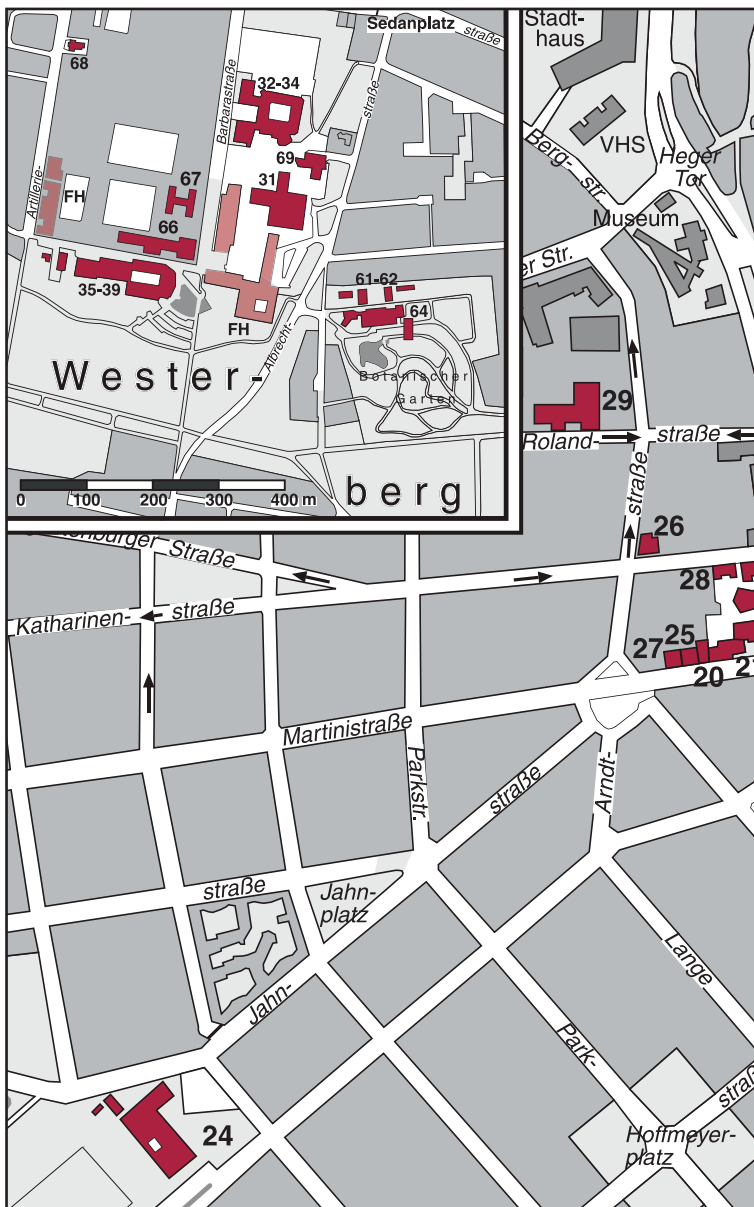

Gebäude Standort Innenstadt

1	Kolpingstraße 7	12 - 14	Schloss (Verwaltung)
2	Seminarstraße 19 a/b	15	Seminarstraße 20
3	Neuer Graben 19/21	16	Ritterstraße 10 (Studentenwerk)
4+5	Seminarstraße 33	17 + 18	Schloßstraße 4 und 8
7-9	Alte Münze 10, 12 und 14 - 16	19	StudiOS, Neuer Graben 27
10	Alte Münze/Kamp (Uni-Bibliothek)	20 + 21	Martinistraße 8 und 2 - 6
11	Schloss-Hauptgebäude	22	Heger-Tor-Wall 14
		24	Jahnstraße 75