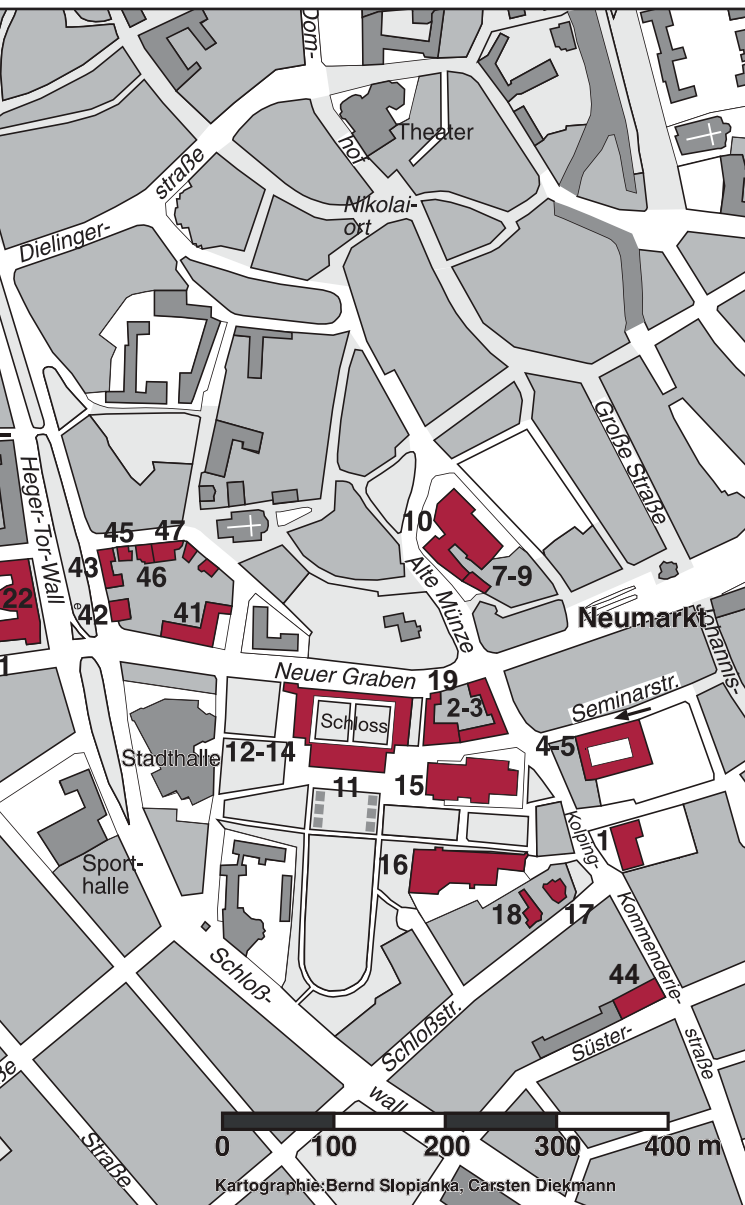

Ort: Fachbereich Sozialwissenschaften, Seminarstraße 33, Parterre Raum E01, 49074 Osnabrück

Reihe: Sozialwissenschaftliches Kolloquium

Gebäude Standort Innenstadt

- | | | | |
|-----|----------------------------------|---------|---------------------------------|
| 1 | Kolpingstraße 7 | 12 - 14 | Schloss (Verwaltung) |
| 2 | Seminarstraße 19 a/b | 15 | Seminarstraße 20 |
| 3 | Neuer Graben 19/21 | 16 | Ritterstraße 10 (Studentenwerk) |
| 4+5 | Seminarstraße 33 | 17 + 18 | Schloßstraße 4 und 8 |
| 7-9 | Alte Münze 10, 12 und 14 - 16 | 19 | StudiOS, Neuer Graben 27 |
| 10 | Alte Münze/Kamp (Uni-Bibliothek) | 20 + 21 | Martinistraße 8 und 2 - 6 |
| 11 | Schloss-Hauptgebäude | 22 | Heger-Tor-Wall 14 |
| | | 24 | Jahnstraße 75 |