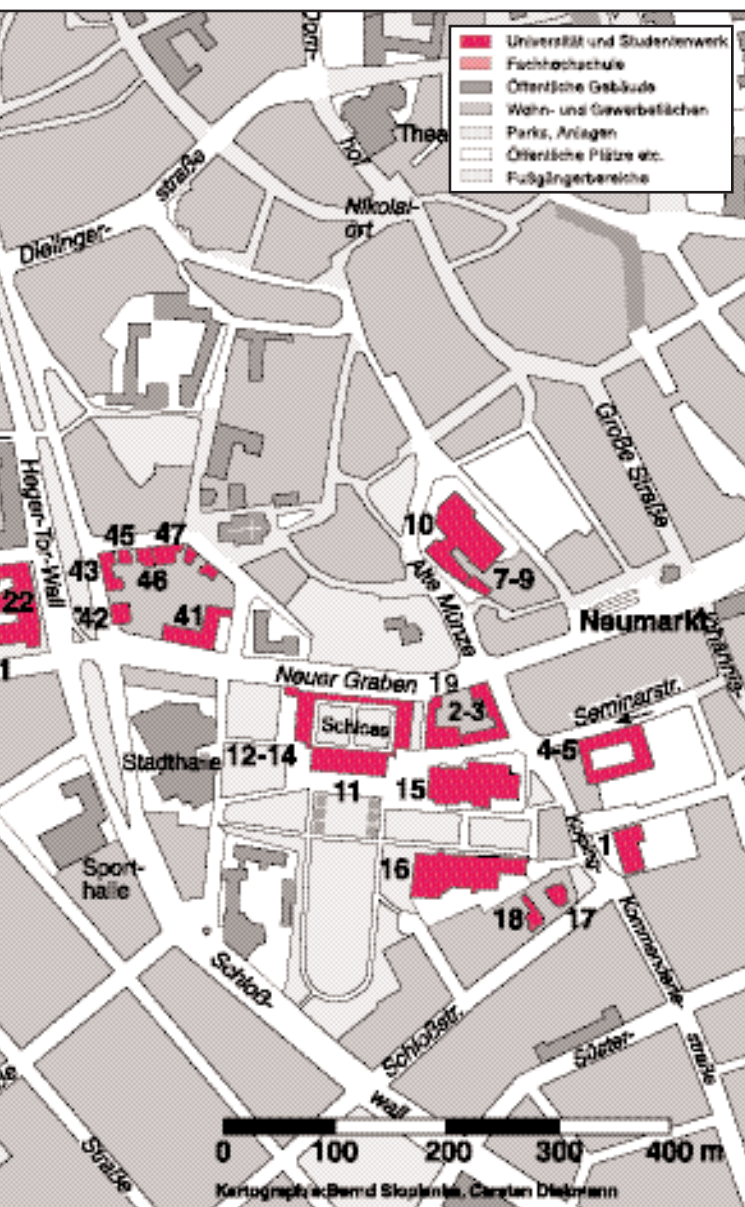

Ort: KHG, Lohstraße 16-18, 49074 Osnabrück

Gebäude Standort Innenstadt

- | | | | |
|-----|----------------------------------|---------|---------------------------------|
| 1 | Kolpingstraße 7 | 12 - 14 | Schloss (Verwaltung) |
| 2 | Seminarstraße 19 a/b | 15 | Seminarstraße 20 |
| 3 | Neuer Graben 19/21 | 16 | Ritterstraße 10 (Studentenwerk) |
| 4+5 | Seminarstraße 33 | 17 + 18 | Schloßstraße 4 und 8 |
| 7-9 | Alte Münze 10, 12 und 14 - 16 | 19 | StudiOS, Neuer Graben 27 |
| 10 | Alte Münze/Kamp (Uni-Bibliothek) | 20 + 21 | Martinstraße 8 und 2 - 6 |
| 11 | Schloss-Hauptgebäude | 22 | Heger-Tor-Wall 14 |
| | | 24 | Jahnstraße 75 |