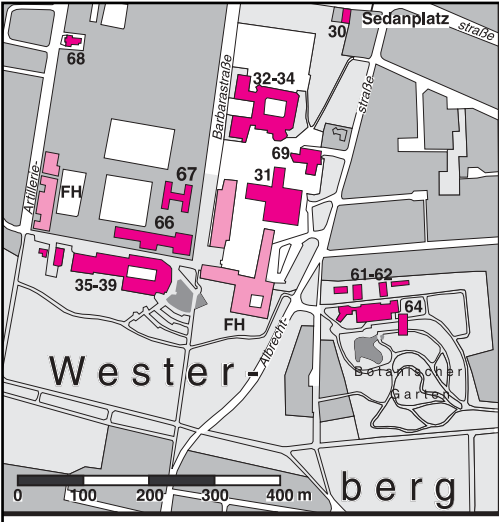

Gebäude Standort Innenstadt

- 1 Kolpingstraße 7
- 2 Seminarstraße 19 a/b
- 3 Neuer Graben 19/21
- 4+5 Seminarstraße 33
- 7-9 Alte Münze 10, 12 und 14 - 16
- 10 Alte Münze/Kamp (Uni-Bibliothek)
- 11 Schloss-Hauptgebäude

- 12-14 Schloss (Verwaltung)
- 15 Seminarstraße 20
- 16 Ritterstraße 10 (Studentenwerk)
- 17 + 18 Schloßstraße 4 und 8
- 19 StudiOs, Neuer Graben 27
- 20 + 21 Martinistraße 8 und 2 - 6
- 22 Heger-Tor-Wall 14
- 25 Martinistraße 10