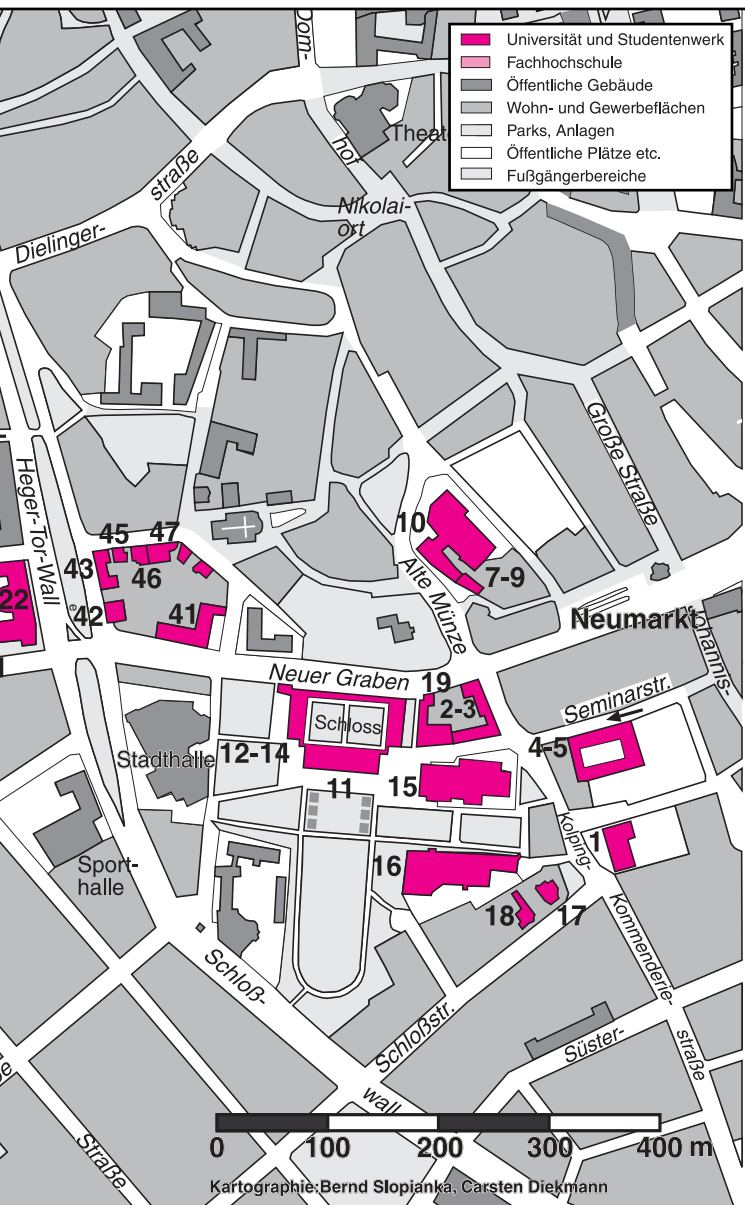

- 26 Katharinenstraße 24
- 27 Martinistraße 12
- 28 Katharinenstraße 13-15
- 29 Rolandstraße 8
- 41 Neuer Graben 40
- 42+43 Heger-Tor-Wall 12 und 9
- 45+46 Katharinenstraße 7 und 5
- 47 Katharinenstraße 1-3

Gebäude Standort Westerberg

- 30 Sedanstraße 4
- 31 Albrechtstraße 28
- 32-34 Barbarastraße 7 (Physik, Chemie)
- 35-39 Barbarastraße 11 (Biologie)
- 61+62 Albrechtstraße 29 (Bot. Garten)
- 64 Albrechtstraße 29 (Regenwaldhaus)
- 66 Barbarastraße 12
- 69 Artilleriestraße 28a