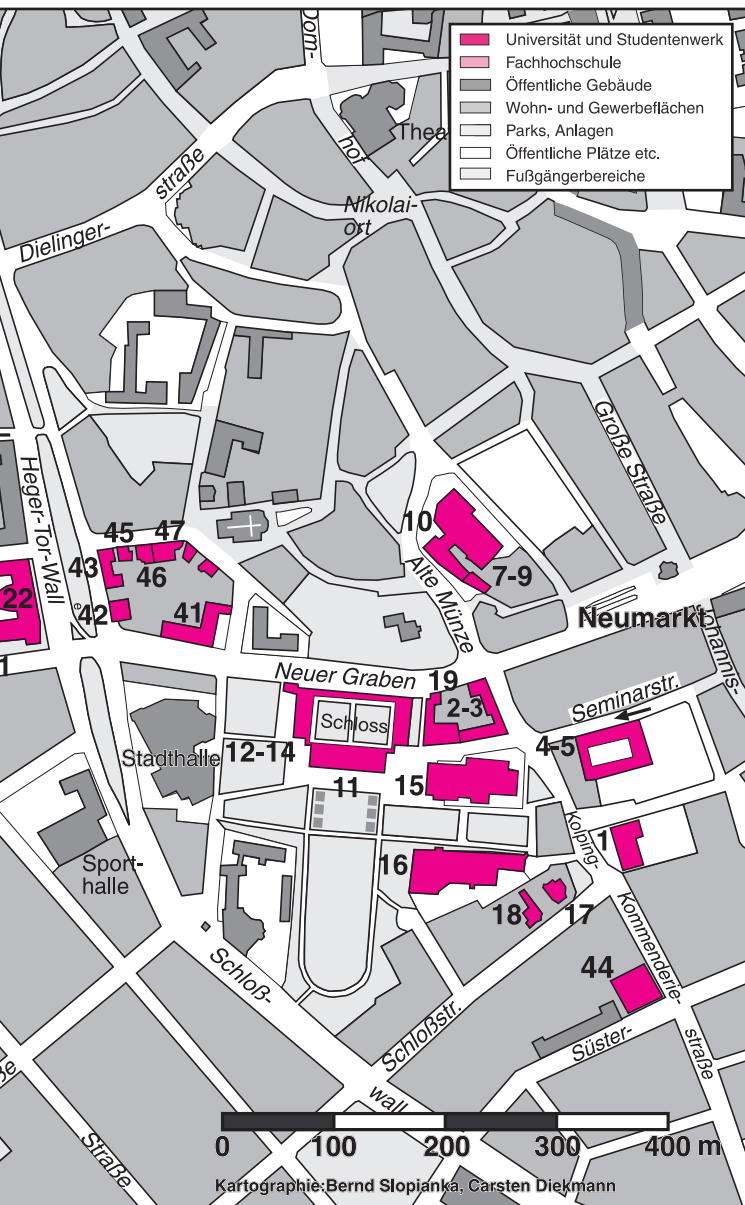

Ort: StudiOS, 19/107, Neuer Graben 27, 19/107, Osnabrück

Reihe: Internationales

**Gebäude Standort Innenstadt**

- |     |                                  |         |                                 |
|-----|----------------------------------|---------|---------------------------------|
| 1   | Kolpingstraße 7                  | 12 - 14 | Schloss (Verwaltung)            |
| 2   | Seminarstraße 19 a/b             | 15      | Seminarstraße 20                |
| 3   | Neuer Graben 19/21               | 16      | Ritterstraße 10 (Studentenwerk) |
| 4+5 | Seminarstraße 33                 | 17 + 18 | Schloßstraße 4 und 8            |
| 7-9 | Alte Münze 10, 12 und 14 - 16    | 19      | StudiOS, Neuer Graben 27        |
| 10  | Alte Münze/Kamp (Uni-Bibliothek) | 20 + 21 | Martinistraße 8 und 2 - 6       |
| 11  | Schloss-Hauptgebäude             | 22      | Heger-Tor-Wall 14               |
|     |                                  | 24      | Jahnstraße 75                   |