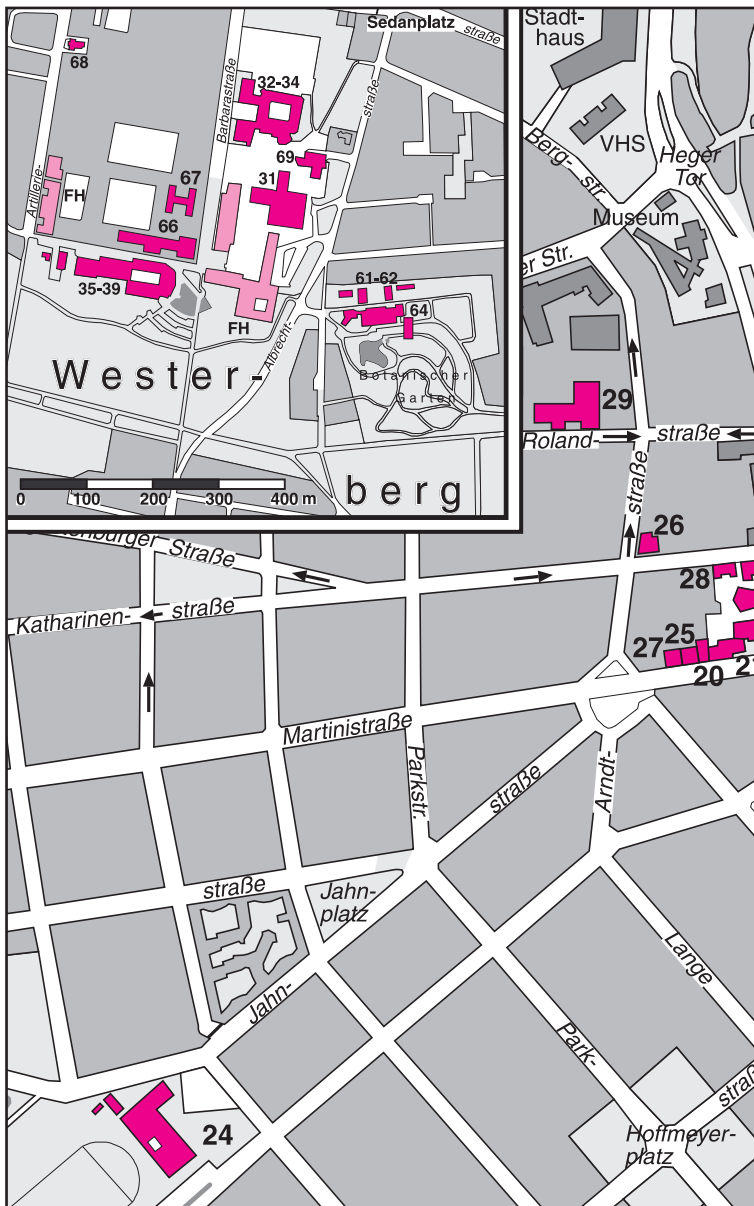

Ort: StudiOS, 19/107, Neuer Graben 27, 19/107, Osnabrück

Reihe: Internationales

**Gebäude Standort Innenstadt**

- |     |                                  |         |                                 |
|-----|----------------------------------|---------|---------------------------------|
| 1   | Kolpingstraße 7                  | 12 - 14 | Schloss (Verwaltung)            |
| 2   | Seminarstraße 19 a/b             | 15      | Seminarstraße 20                |
| 3   | Neuer Graben 19/21               | 16      | Ritterstraße 10 (Studentenwerk) |
| 4+5 | Seminarstraße 33                 | 17 + 18 | Schloßstraße 4 und 8            |
| 7-9 | Alte Münze 10, 12 und 14 - 16    | 19      | StudiOS, Neuer Graben 27        |
| 10  | Alte Münze/Kamp (Uni-Bibliothek) | 20 + 21 | Martinistraße 8 und 2 - 6       |
| 11  | Schloss-Hauptgebäude             | 22      | Heger-Tor-Wall 14               |
|     |                                  | 24      | Jahnstraße 75                   |