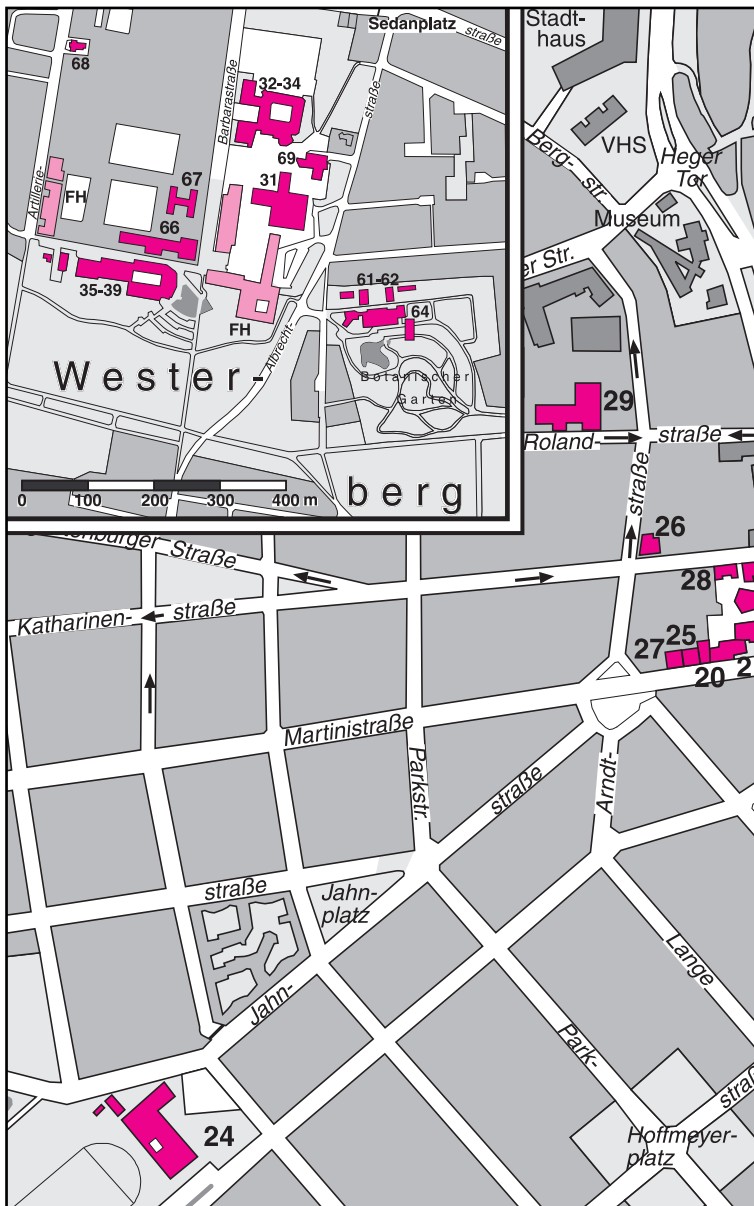

Gebäude Standort Innenstadt

- | | | | |
|-----|----------------------------------|---------|---------------------------------|
| 1 | Kolpingstraße 7 | 12 - 14 | Schloss (Verwaltung) |
| 2 | Seminarstraße 19 a/b | 15 | Seminarstraße 20 |
| 3 | Neuer Graben 19/21 | 16 | Ritterstraße 10 (Studentenwerk) |
| 4+5 | Seminarstraße 33 | 17 + 18 | Schloßstraße 4 und 8 |
| 7-9 | Alte Münze 10, 12 und 14 - 16 | 19 | StudiOS, Neuer Graben 27 |
| 10 | Alte Münze/Kamp (Uni-Bibliothek) | 20 + 21 | Martinistraße 8 und 2 - 6 |
| 11 | Schloss-Hauptgebäude | 22 | Heger-Tor-Wall 14 |
| | | 24 | Jahnstraße 75 |