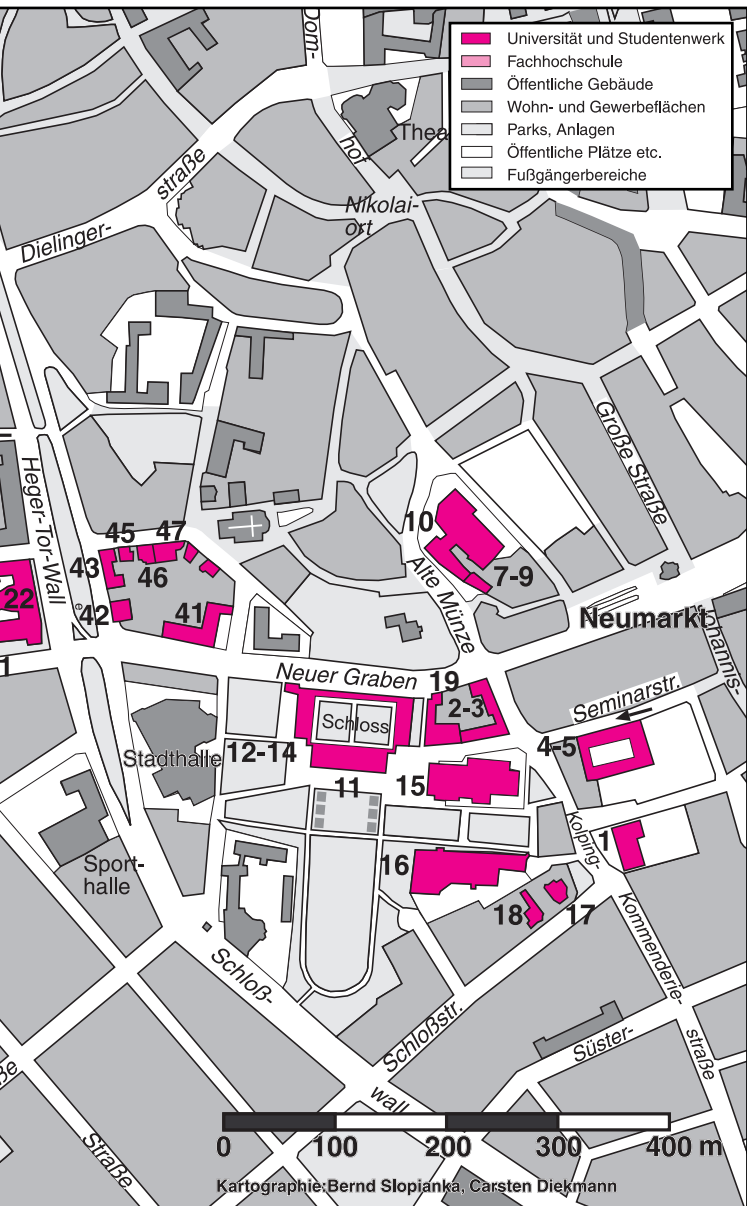

Gebäude Standort Innenstadt

- | | | | |
|-----|----------------------------------|---------|---------------------------------|
| 1 | Kolpingstraße 7 | 12 - 14 | Schloss (Verwaltung) |
| 2 | Seminarstraße 19 a/b | 15 | Seminarstraße 20 |
| 3 | Neuer Graben 19/21 | 16 | Ritterstraße 10 (Studentenwerk) |
| 4+5 | Seminarstraße 33 | 17 + 18 | Schloßstraße 4 und 8 |
| 7-9 | Alte Münze 10, 12 und 14 - 16 | 19 | StudiOS, Neuer Graben 27 |
| 10 | Alte Münze/Kamp (Uni-Bibliothek) | 20 + 21 | Martinistraße 8 und 2 - 6 |
| 11 | Schloss-Hauptgebäude | 22 | Heger-Tor-Wall 14 |
| | | 24 | Jahnstraße 75 |