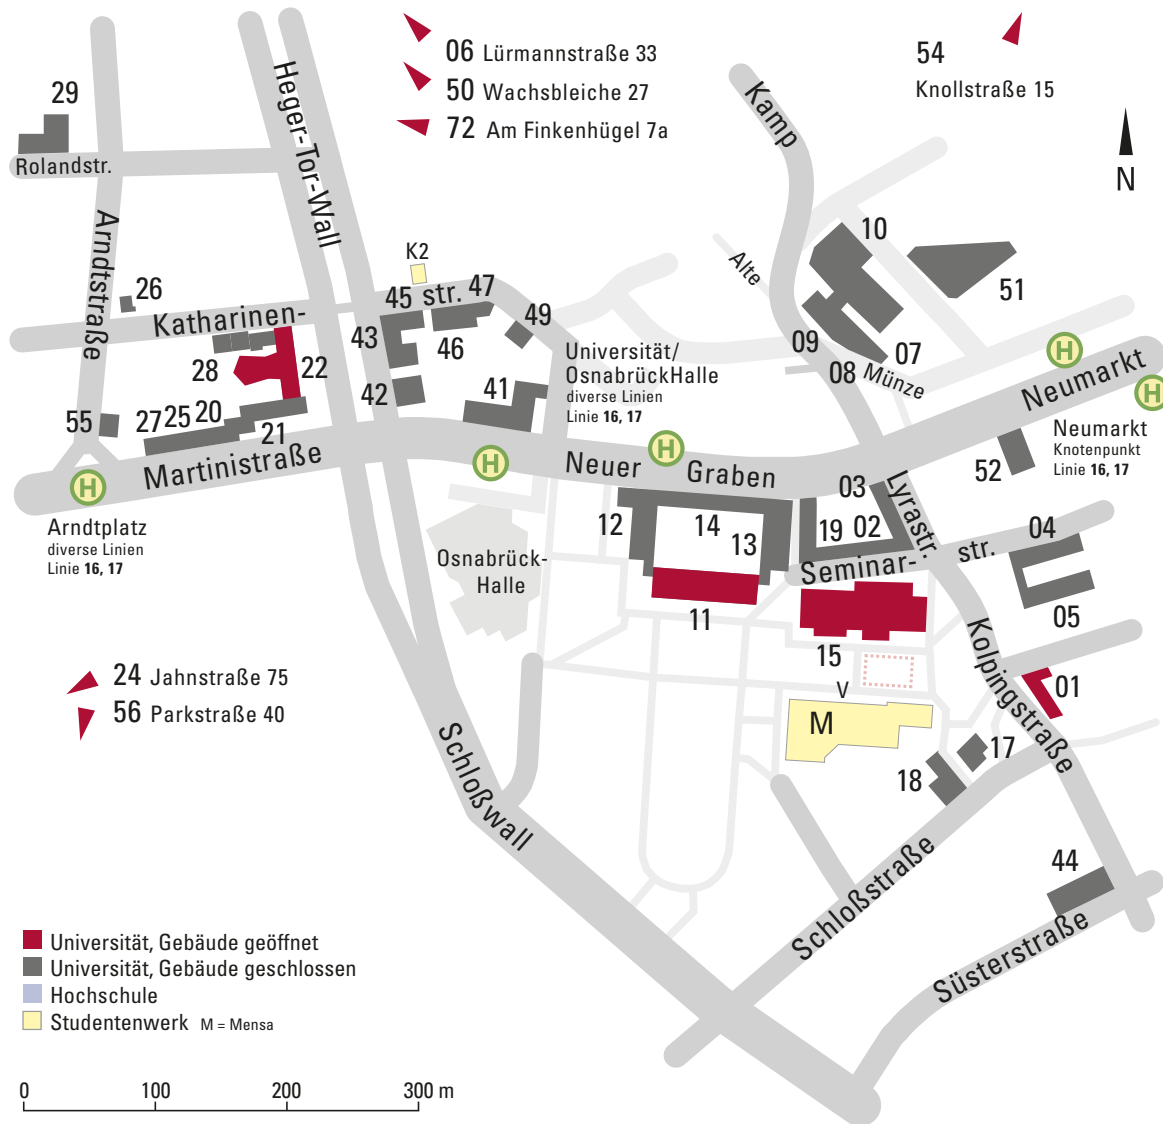

Campus Innenstadt

Campus Westerberg

- Universität, Gebäude geöffnet
- Universität, Gebäude geschlossen
- Hochschule
- Studentenwerk M = Mensa