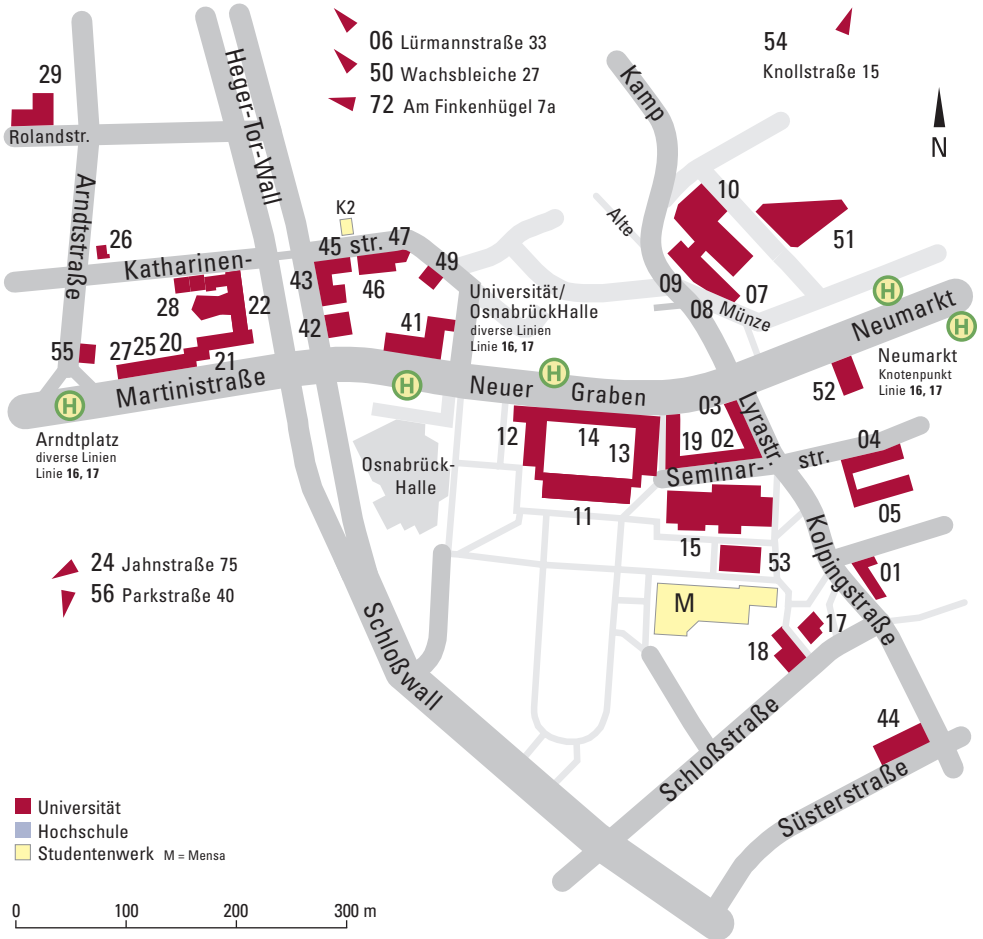

Campus Innenstadt

- ▲ 06 Lürmannstraße 33
- ▲ 50 Wachsbleiche 27
- ▲ 72 Am Finkenhügel 7a

54
Knollstraße 15

- ▲ 24 Jahnstraße 75
- ▲ 56 Parkstraße 40

■ Universität
 ■ Hochschule
 ■ Studentenwerk M = Mensa

0 100 200 300 m