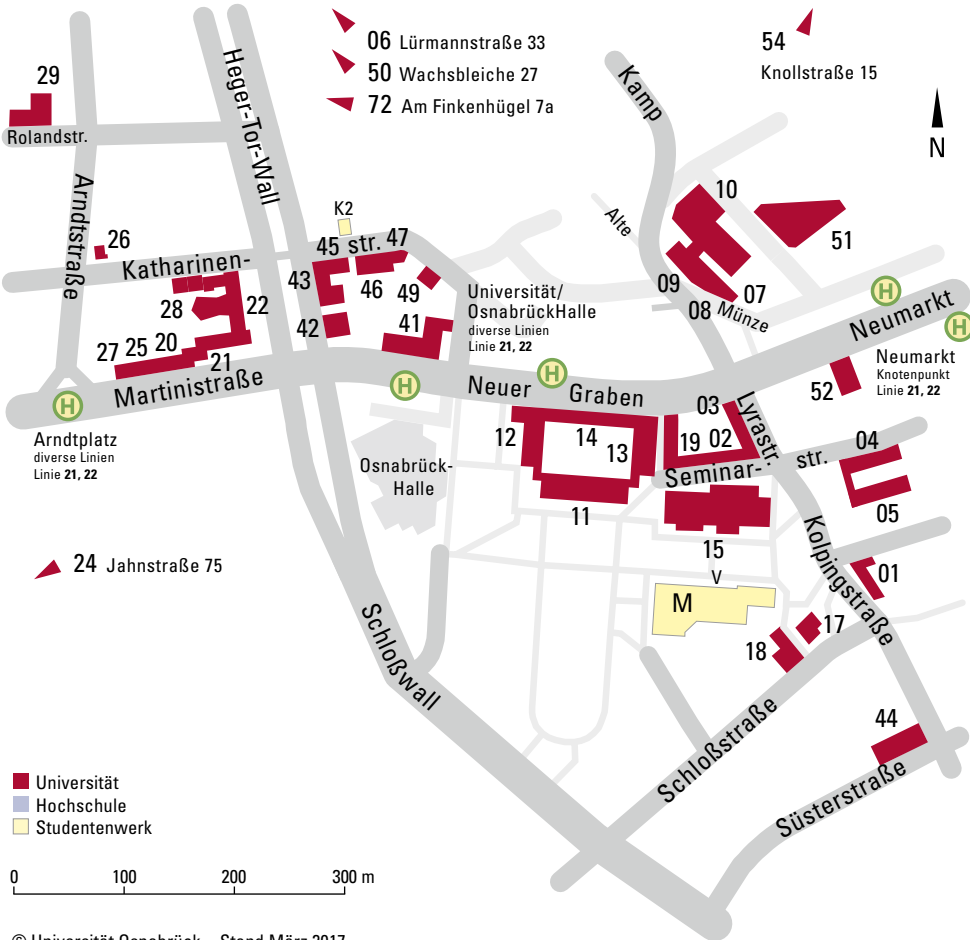

Campus Innenstadt

- ▶ 06 Lürmannstraße 33
- ▶ 50 Wachsbleiche 27
- ▶ 72 Am Finkenhügel 7a

54
Knollstraße 15

29
Rolandstr.

Heger-Tor-Wall

Arndtstraße

Katharinenstr.

Martinistraße

Arndtplatz
diverse Linien
Linie 21, 22

▶ 24 Jahnstraße 75

K2
45 str. 47

Universität/
OsnabrückHalle
diverse Linien
Linie 21, 22

Neuer Graben

Osnabrück-
Halle

Kamp

Alie

10
09
08 Münze
07

Neumarkt

Neumarkt
Knotenpunkt
Linie 21, 22

03
19 02
Seminar-

str. 04
05

15
v
M

Schloßstraße

Kolpingstraße

Susterstraße

- Universität
- Hochschule
- Studentenwerk

0 100 200 300 m