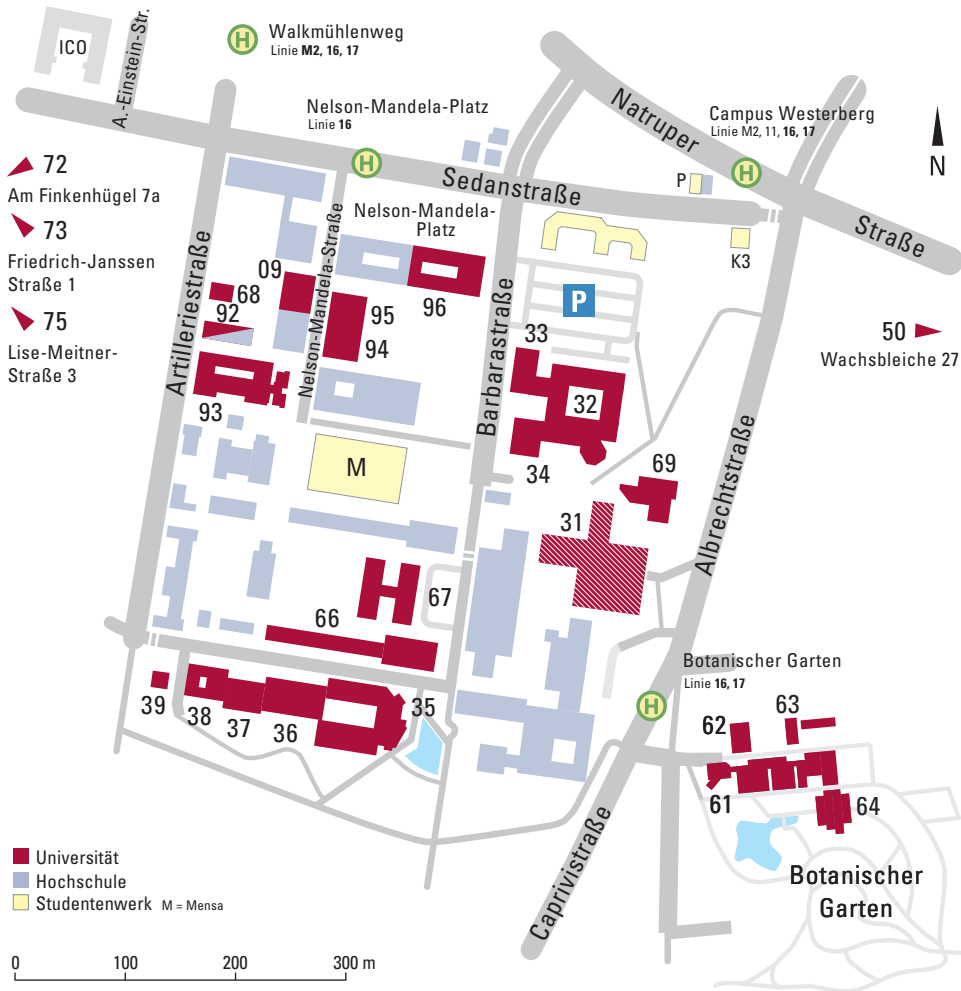

Campus Westerberg

- ▲ 72
Am Finkenhügel 7a
- ▲ 73
Friedrich-Janssen
Straße 1
- ▲ 75
Lise-Meitner-
Straße 3

▲ 50
Wachsbleiche 27

■ Universität
 ■ Hochschule
 ■ Studentenwerk M = Mensa

0 100 200 300 m